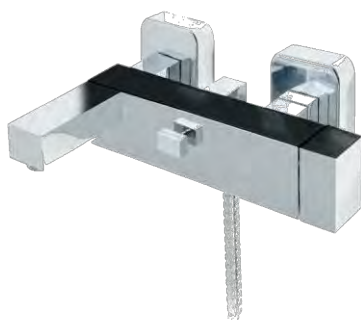

Monocomando Banheira

Squadri - 001050401