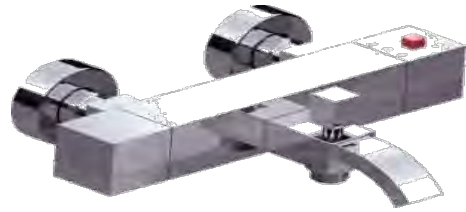

Sani - 001030401

Monocomando Base

Sani - 001030501

Monocomando Balcão

Sani - 00103..01

06 - Aumento - 145mm  
07 - Aumento - 75mm

Sani - 001031301

Monocomando Banheira Termostático